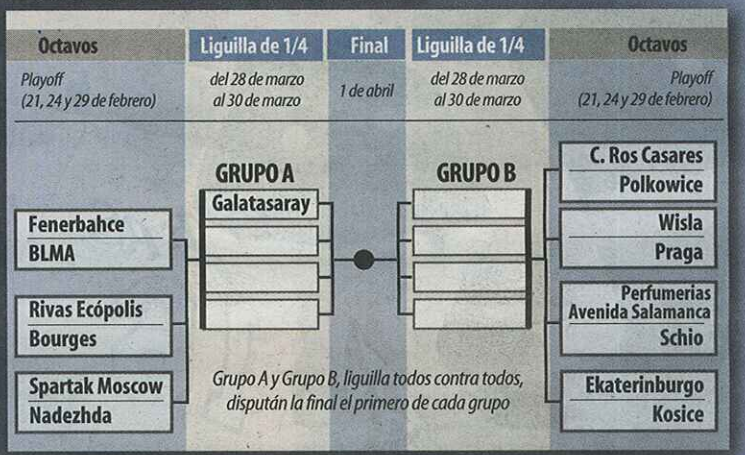

Totales 80 24-49 5-12 17-28 31 13 200

Entrenador: Ceyhan Yildizoglu

Parciales: 26-18, 31-26, 26-12, 15-24

Árbitros: Silva (Por), Nitu (Rum) y Petek (Esl).

Rivas, que perdió ayer en Taranó (68-65), se medirá con el Bourges con el factor cancha a favor. El Avenida se llevó una contundente derrota por 86-64 a manos del Fenerbahce, y se medirá al mejor de tres partidos al Schio italiano también con ventaja de campo ●

Moore supera a Prints. La número uno del draft de la WNBA jugó un gran encuentro FOTO: ROS

EUROLIGA FEMENINA

BARCELONA '12

COPA DEL REY

COPA DEL REY | 16-19 FEBRERO

BARCELONA '12 | PALAU S

B. FUENLABRADA

BANCA CIVICA